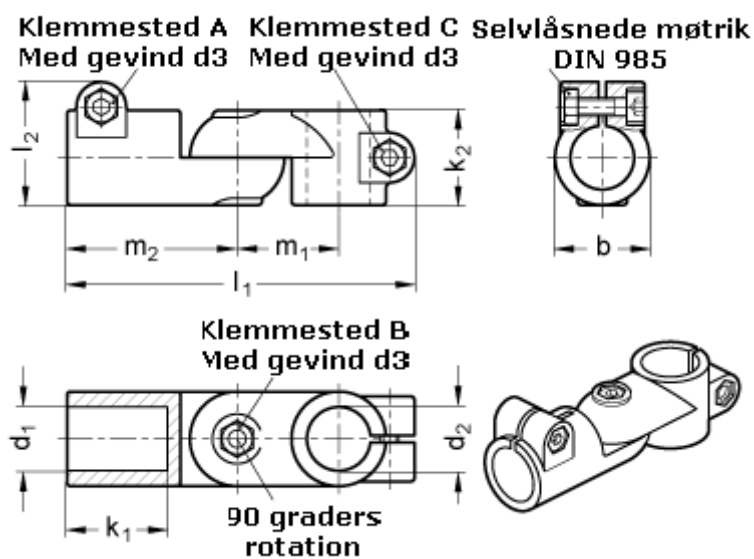

Varenummer: 20284B40B48S2BL
Beskrivelse: E+G laskeforbindelse
GN284-B40-B48-S-2-BL

Mål

b = 65	m1 = 70
d1 = B40	m2 = 115
d2 = B48	
d3 = M10	
k1 = 74.0	
k2 = 65	
l1 = 230	
l2 = 77.5	